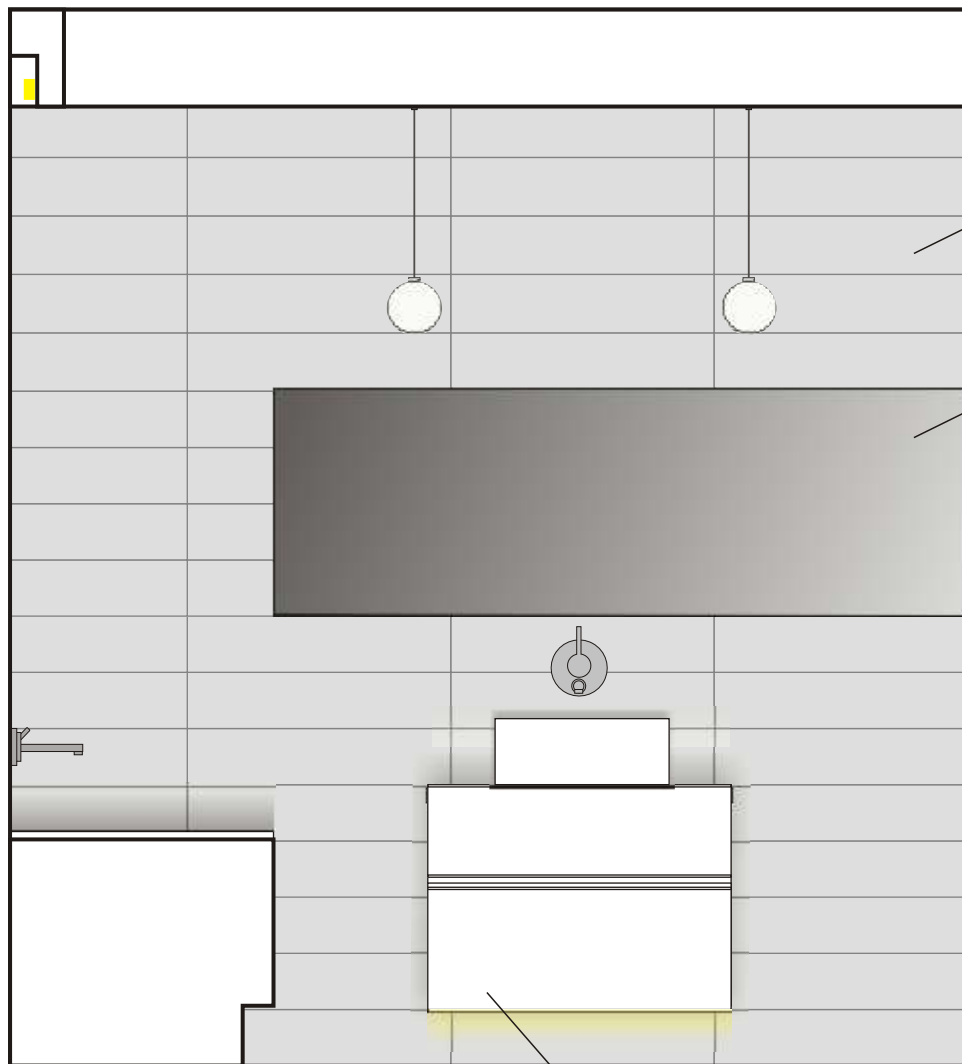

Ważnym elementem jest tu światło - dekoracyjne oprawy przy lustrze i liniowe oświetlenie eksponujące fakturę i kolor mozaiki a także podświetlenie dołu wanny.

To wnętrze to kąpielowa grotka.

Opracowanie zawiera:
przykładową wizualizację wnętrza i dokumentację 2D dopasowaną do projektu dla konkretnego wnętrza o powierzchni 5,6 m²

Nazwa: RZUT UKŁAD PŁYTEK
Numer: 10.0
Skala: 1:20
Data:
opracowanie: zespół HolArt Studio

Płytki podstawowa
148x898 mm

Płytki podstawowa
148x898 mm

Płytki podstawowa
148x898 mm

AA

Nazwa: ŚCIANA A-A
UKŁAD PŁYTEK

Numer: 11.0

Skala: 1:20

Data:

opracowanie: zespół Ho!Art Studio

zabudowa
mdf, kolor
xxx

zabudowa
mdf, kolor
xxx

Płytki podstawowa
148x898 mm

BB

Nazwa: ŚCIANA B-B UKŁAD PŁYTEK
Numer: 12.0
Skala: 1:20
Data:
opracowanie: zespół HolArt Studio

Płytki podstawowa
148x898 mm

Lustro klejone do ściany
xxx

CC

Szafka na zamówienie
wykończenie mdf xxx

Nazwa: ŚCIANA C-C UKŁAD PŁYTEK
Numer: 13.0
Skala: 1:20
Data:
opracowanie: zespół HolArt Studio