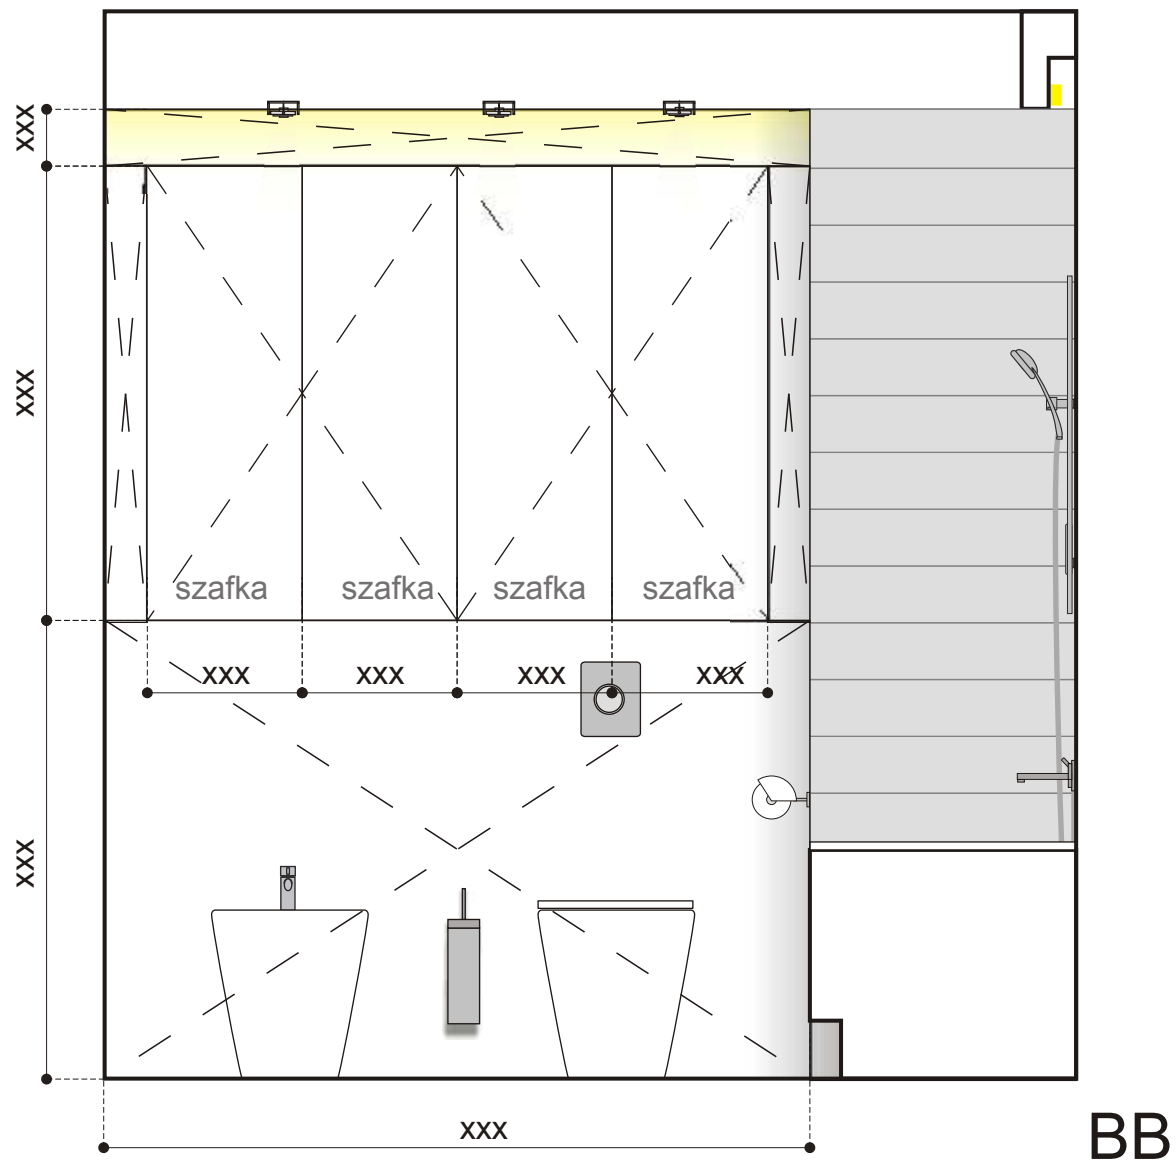

Nazwa: ŚCIANA B-B UKŁAD PŁYTEK
Numer: 12.0
Skala: 1:20
Data:
opracowanie: zespół HolArt Studio

Płytki podstawowa
148x898 mm

Lustro klejone do ściany
xxx

CC

Szafka na zamówienie
wykończenie mdf xxx

Nazwa: ŚCIANA C-C UKŁAD PŁYTEK
Numer: 13.0
Skala: 1:20
Data:
opracowanie: zespół HolArt Studio

ściana malowana
kolor: xxx

Szafka na zamówienie
wykończenie mdf xxx

Kaloryfer wym. xxx cm
producent: xxx

Szafka na zamówienie
wykończenie mdf xxx

Płytki podstawowa
148x898 mm

Płytki podstawowa
148x898 mm

DD

Nazwa: ŚCIANA D-D
UKŁAD PŁYTEK

Numer: 14.0

Skala: 1:20

Data:

opracowanie: zespół Ho!Art Studio

Zabudowa meblowa wykonana z płyty wiórowej laminowanej.
 Fronty - mdf lakierowane, kolor xxx (wzornik xxx)
 Panele ścienne - mdf lakierowane, kolor xxx (wzornik xxx)

Nazwa: ZABUDOWA MEBLOWA ZA WC
Numer: 15.0
Skala: 1:20
Data:
opracowanie: zespół HolArt Studio

Spis materiałów

Łazienka

LP	Material	Producent	Nazwa	Opis	Ilość	Zdjęcie
1	PLYTKI CERAMICZNE	Producent	Nazwa	Płytki podstawowa 148x898mm	??m2	
2	PLYTKI CERAMICZNE	Producent	Nazwa	Mozaika z kamieni otoczakowych 300x300 mm	??m2	
3	CERAMIKA SANITARNA	Producent	Nazwa	Umywalka stawiana na blat 46x46 cm wysokość 20cm L470	1 szt.	
4	CERAMIKA SANITARNA	Producent	Nazwa	WC stojący SB002BI	1 szt.	
5	CERAMIKA SANITARNA	Producent	Nazwa	Bidet stojący SB010BI	1 szt.	