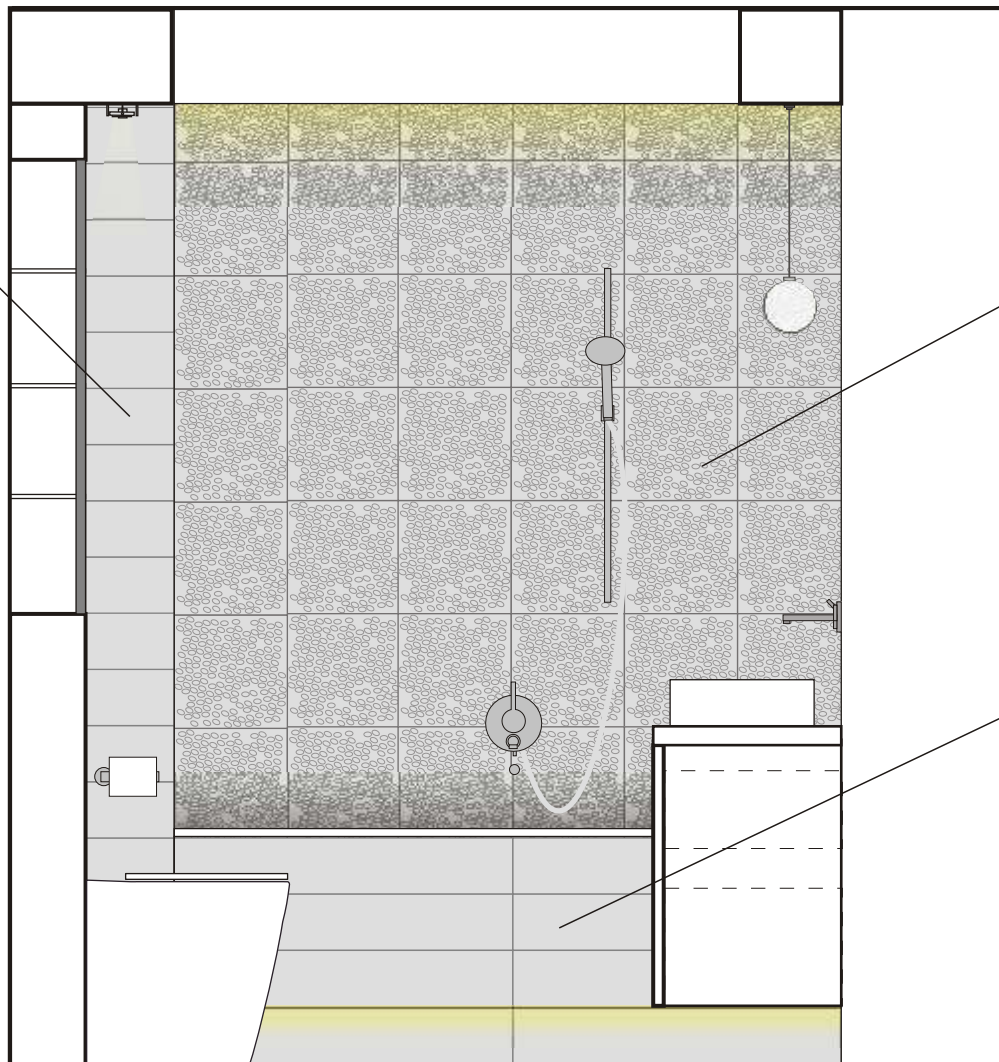

Ważnym elementem jest tu światło - dekoracyjne oprawy przy lustrze i liniowe oświetlenie eksponujące fakturę i kolor mozaiki a także podświetlenie dołu wanny.

To wnętrze to kąpielowa grotka.

Opracowanie zawiera:
przykładową wizualizację wnętrza i dokumentację 2D dopasowaną do projektu dla konkretnego wnętrza o powierzchni 5,6 m²

Nazwa: SCHEMAT ELEKTRYKI
Numer: 05.0
Skala: 1:20
Data:
opracowanie: zespół Ho!Art Studio

Nazwa: SCHEMAT A-A
 ŚCIANY I SPRZĘTY

Numer: 06.0

Skala: 1:20

Data:

opracowanie: zespół Ho!Art Studio

Nazwa: SCHEMAT B-B ŚCIANY I SPRZĘTY
Numer: 07.0
Skala: 1:20
Data:
opracowanie: zespół Ho!Art Studio

Nazwa: SCHEMAT C-C ŚCIANY I SPRZĘTY
Numer: 08.0
Skala: 1:20
Data:
opracowanie: zespół HolArt Studio

Nazwa: SCHEMAT D-D
 ŚCIANY I SPRZĘTY

Numer: 09.0

Skala: 1:20

Data:

opracowanie: zespół HoArt Studio

Płytki podstawowa
148x898 mm

Nazwa: RZUT UKŁAD PŁYTEK
Numer: 10.0
Skala: 1:20
Data:
opracowanie: zespół HolArt Studio

Płytki podstawowa
148x898 mm

Płytki podstawowa
148x898 mm

Płytki podstawowa
148x898 mm

AA

Nazwa: ŚCIANA A-A
UKŁAD PŁYTEK