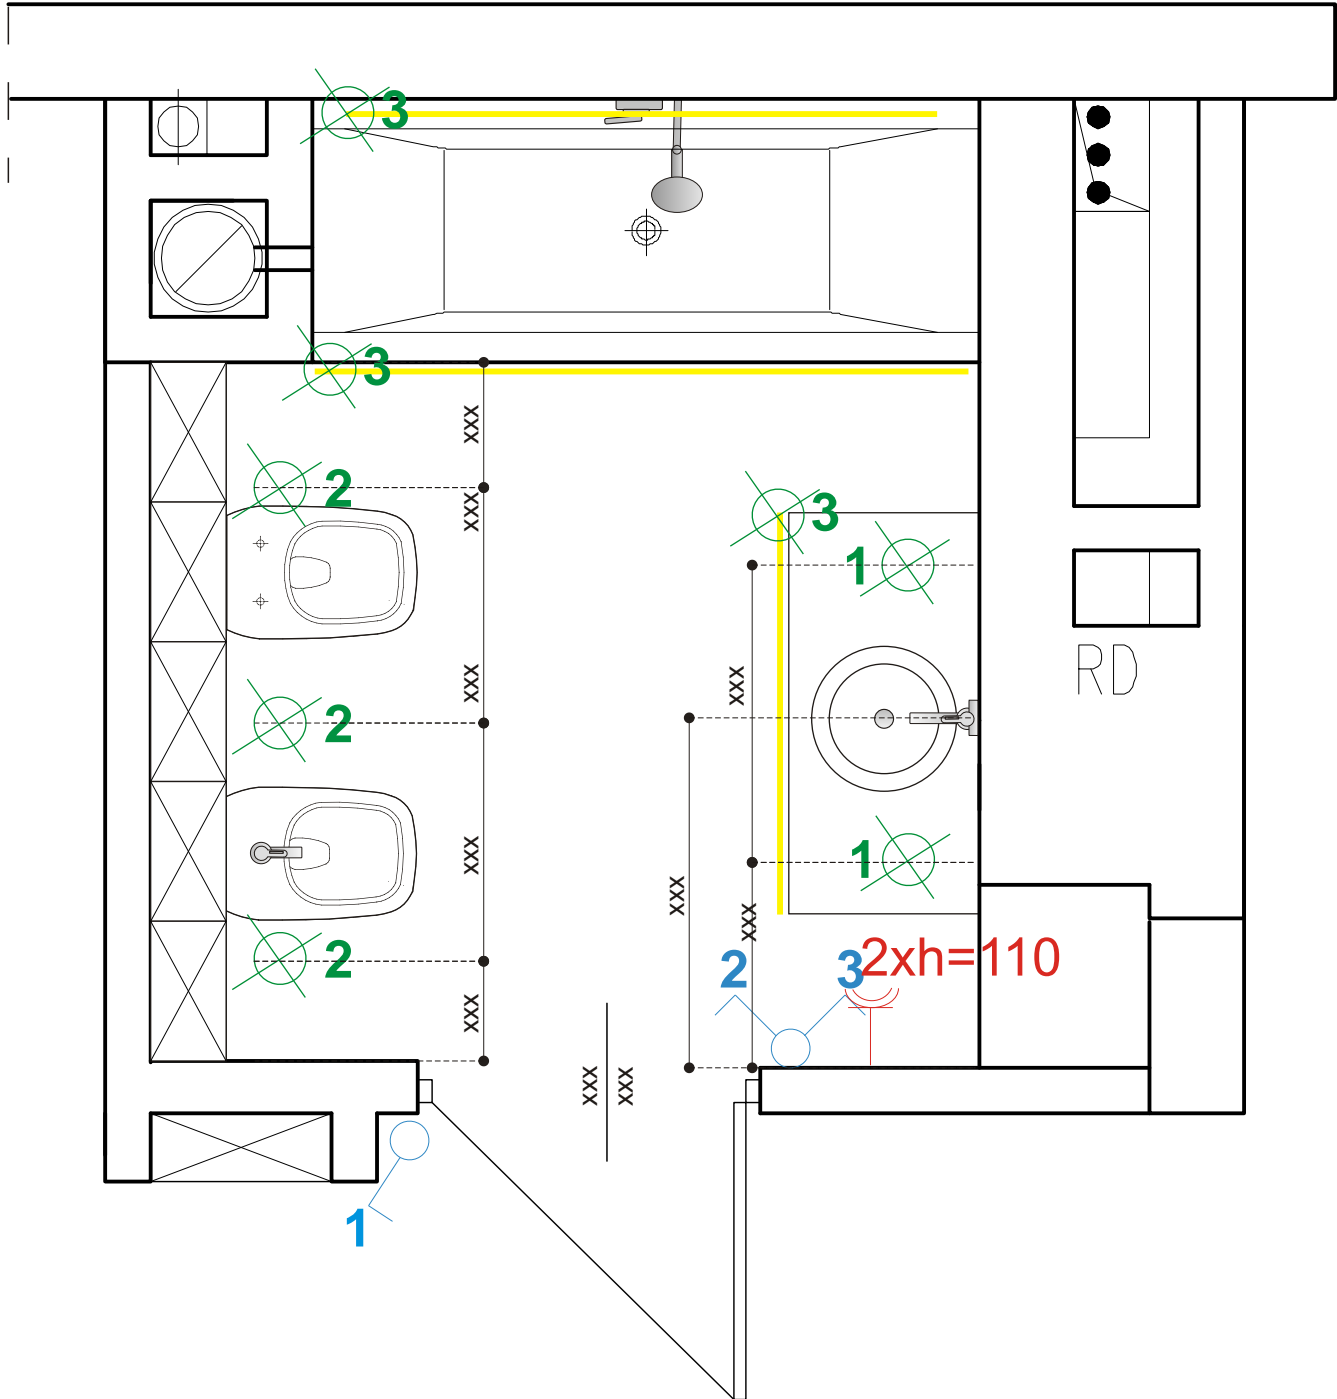

Ważnym elementem jest tu światło - dekoracyjne oprawy przy lustrze i liniowe oświetlenie eksponujące fakturę i kolor mozaiki a także podświetlenie dołu wanny.

To wnętrze to kąpielowa grotka.

Opracowanie zawiera:
przykładową wizualizację wnętrza i dokumentację 2D dopasowaną do projektu dla konkretnego wnętrza o powierzchni 5,6 m²

Data:

opracowanie: zespół HolArt Studio

Nazwa: PRZYKŁADOWA WIZUALIZACJA

Numer: 03.0

Skala: 1:20

Data:

opracowanie: zespół Ho!Art Studio

Nazwa: RZUT - rozmieszczenie sprzętów
Numer: 04.0
Skala: 1:20
Data:
opracowanie: zespół HolArt Studio

Nazwa: SCHEMAT ELEKTRYKI
Numer: 05.0
Skala: 1:20
Data:
opracowanie: zespół Ho!Art Studio

Nazwa: SCHEMAT A-A
 ŚCIANY I SPRZĘTY

Numer: 06.0

Skala: 1:20

Data:

opracowanie: zespół Ho!Art Studio

Nazwa: SCHEMAT B-B ŚCIANY I SPRZĘTY
Numer: 07.0
Skala: 1:20
Data:
opracowanie: zespół Ho!Art Studio

Nazwa: SCHEMAT C-C ŚCIANY I SPRZĘTY
Numer: 08.0
Skala: 1:20
Data:
opracowanie: zespół HolArt Studio

Nazwa: SCHEMAT D-D
 ŚCIANY I SPRZĘTY

Numer: 09.0

Skala: 1:20

Data:

opracowanie: zespół HoArt Studio

Płytki podstawowa
148x898 mm