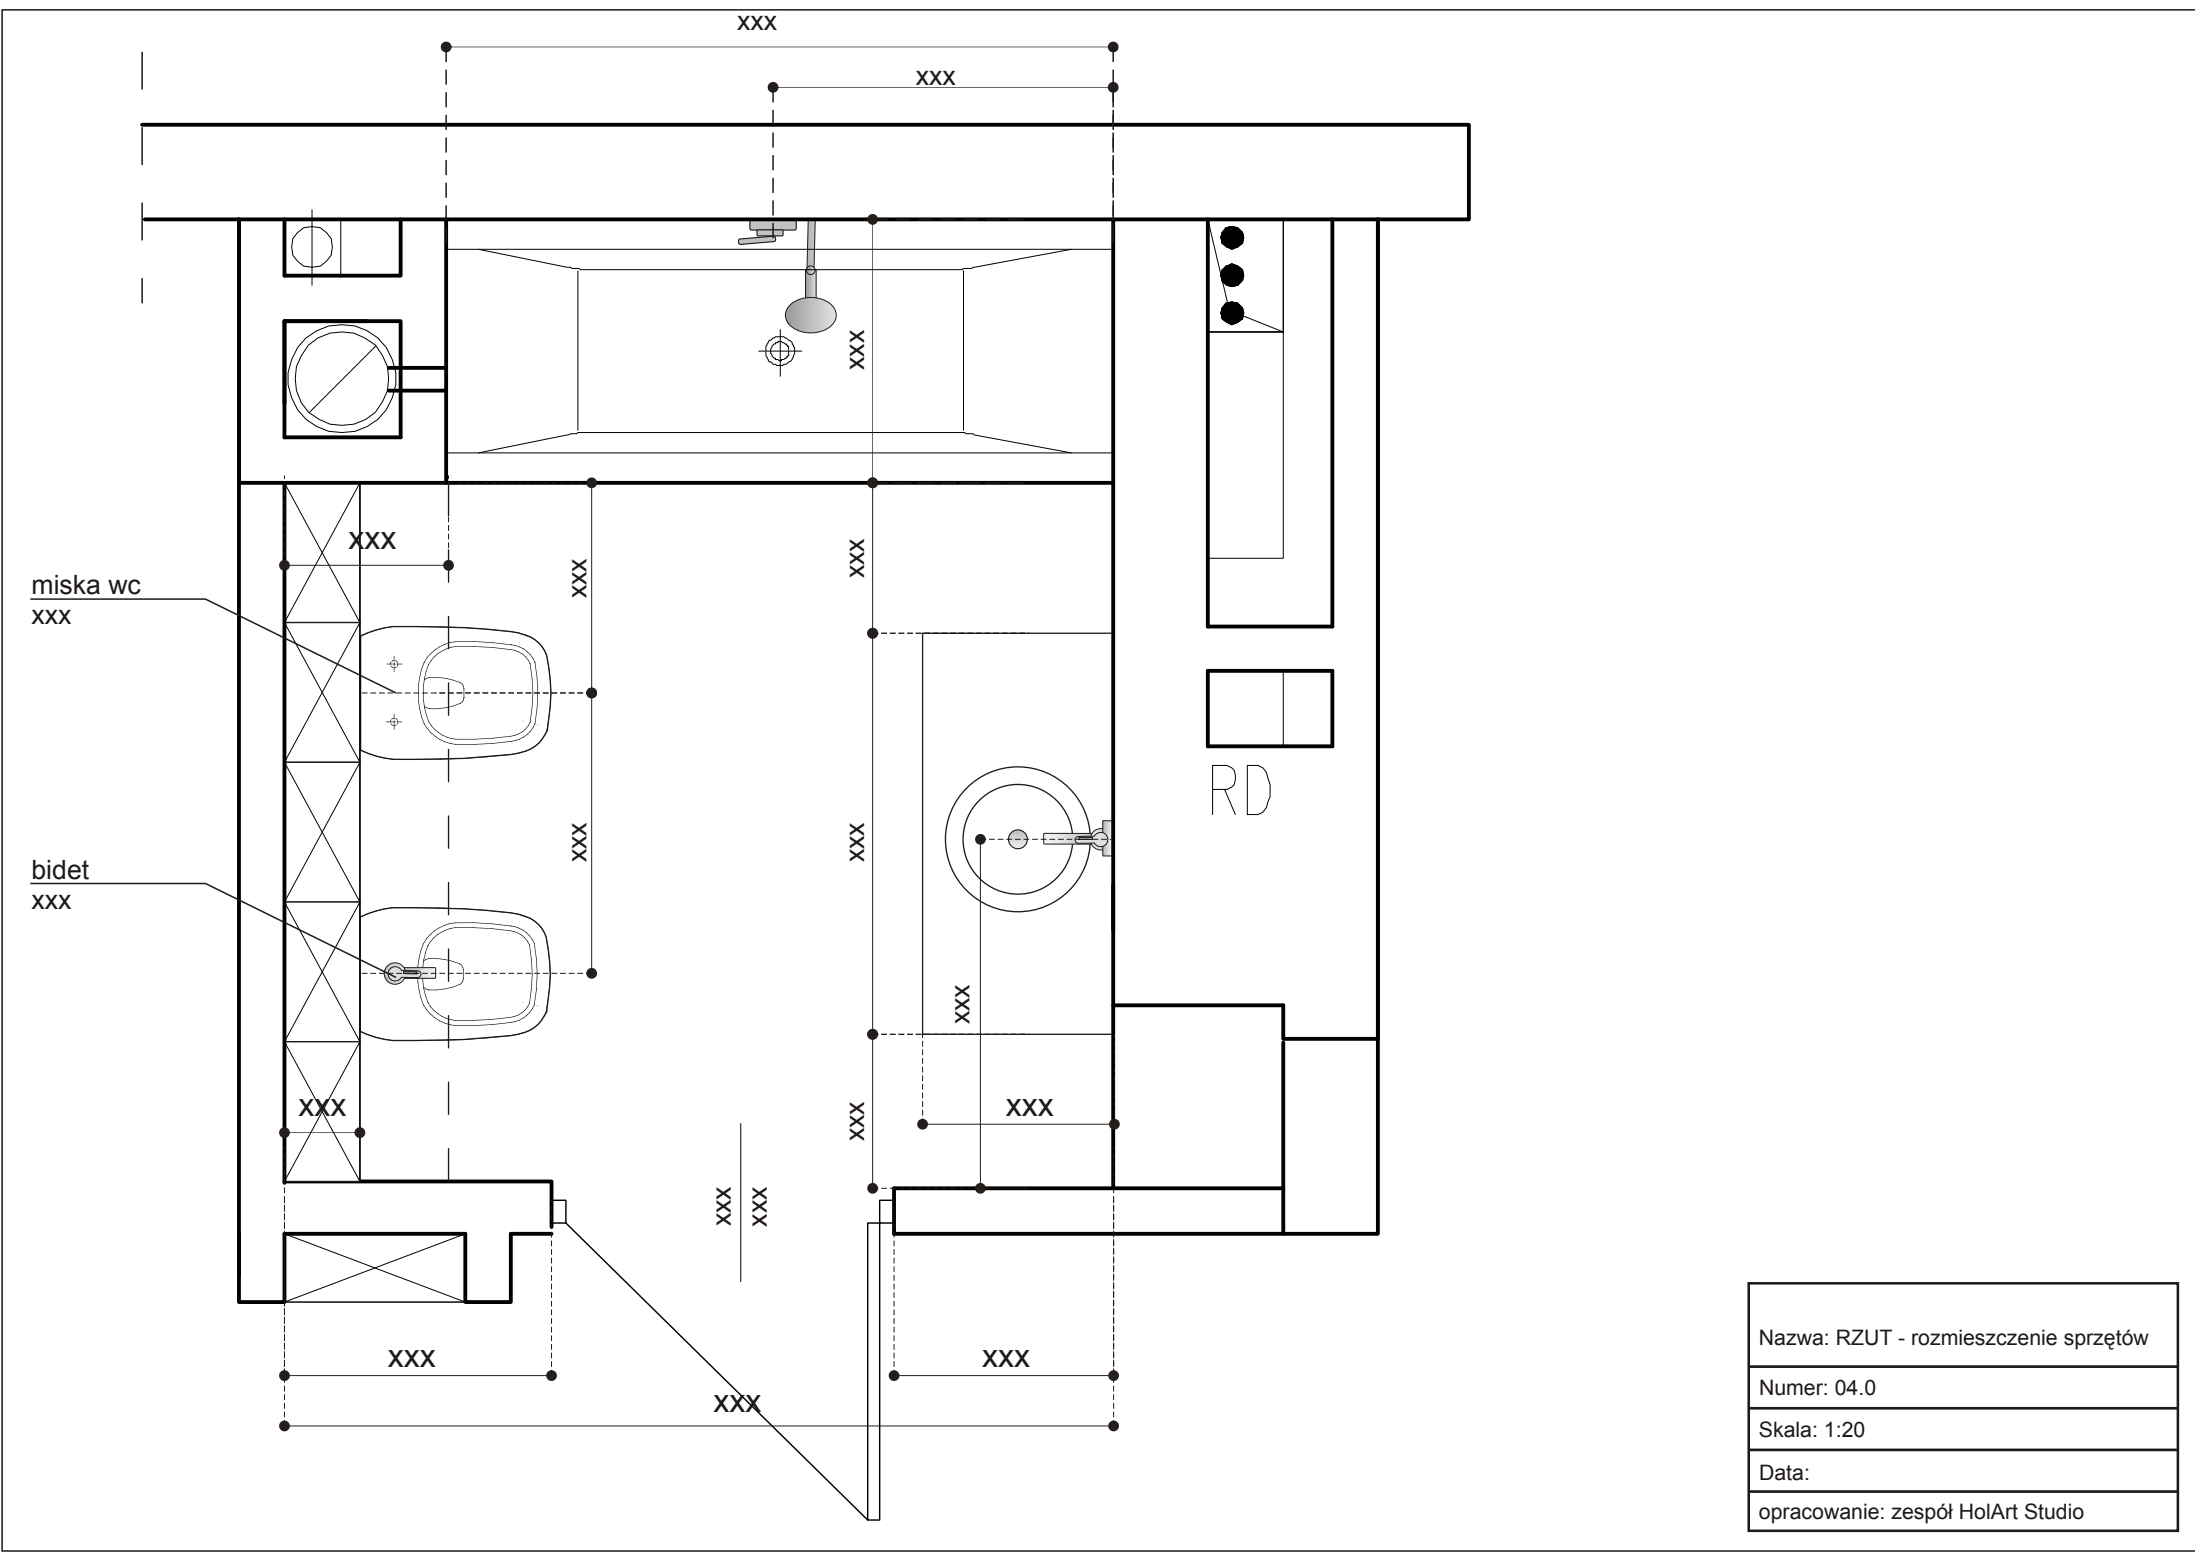

Ważnym elementem jest tu światło - dekoracyjne oprawy przy lustrze i liniowe oświetlenie eksponujące fakturę i kolor mozaiki a także podświetlenie dołu wanny.

To wnętrze to kąpielowa grotka.

Opracowanie zawiera:
przykładową wizualizację wnętrza i dokumentację 2D dopasowaną do projektu dla konkretnego wnętrza o powierzchni 5,6 m²

Data:

opracowanie: zespół HolArt Studio

Nazwa: PRZYKŁADOWA WIZUALIZACJA

Numer: 03.0

Skala: 1:20

Data:

opracowanie: zespół Ho!Art Studio

Nazwa: RZUT - rozmieszczenie sprzętów
Numer: 04.0
Skala: 1:20
Data:
opracowanie: zespół HolArt Studio

Nazwa: SCHEMAT C-C ŚCIANY I SPRZĘTY
Numer: 08.0
Skala: 1:20
Data:
opracowanie: zespół HolArt Studio

Nazwa: SCHEMAT D-D
 ŚCIANY I SPRZĘTY

Numer: 09.0

Skala: 1:20

Data:

opracowanie: zespół HoArt Studio

Płytki podstawowa
148x898 mm

Numer: 11.0

Skala: 1:20

Data:

opracowanie: zespół Ho!Art Studio

zabudowa
mdf, kolor
xxx

zabudowa
mdf, kolor
xxx

Płytki podstawowa
148x898 mm

BB