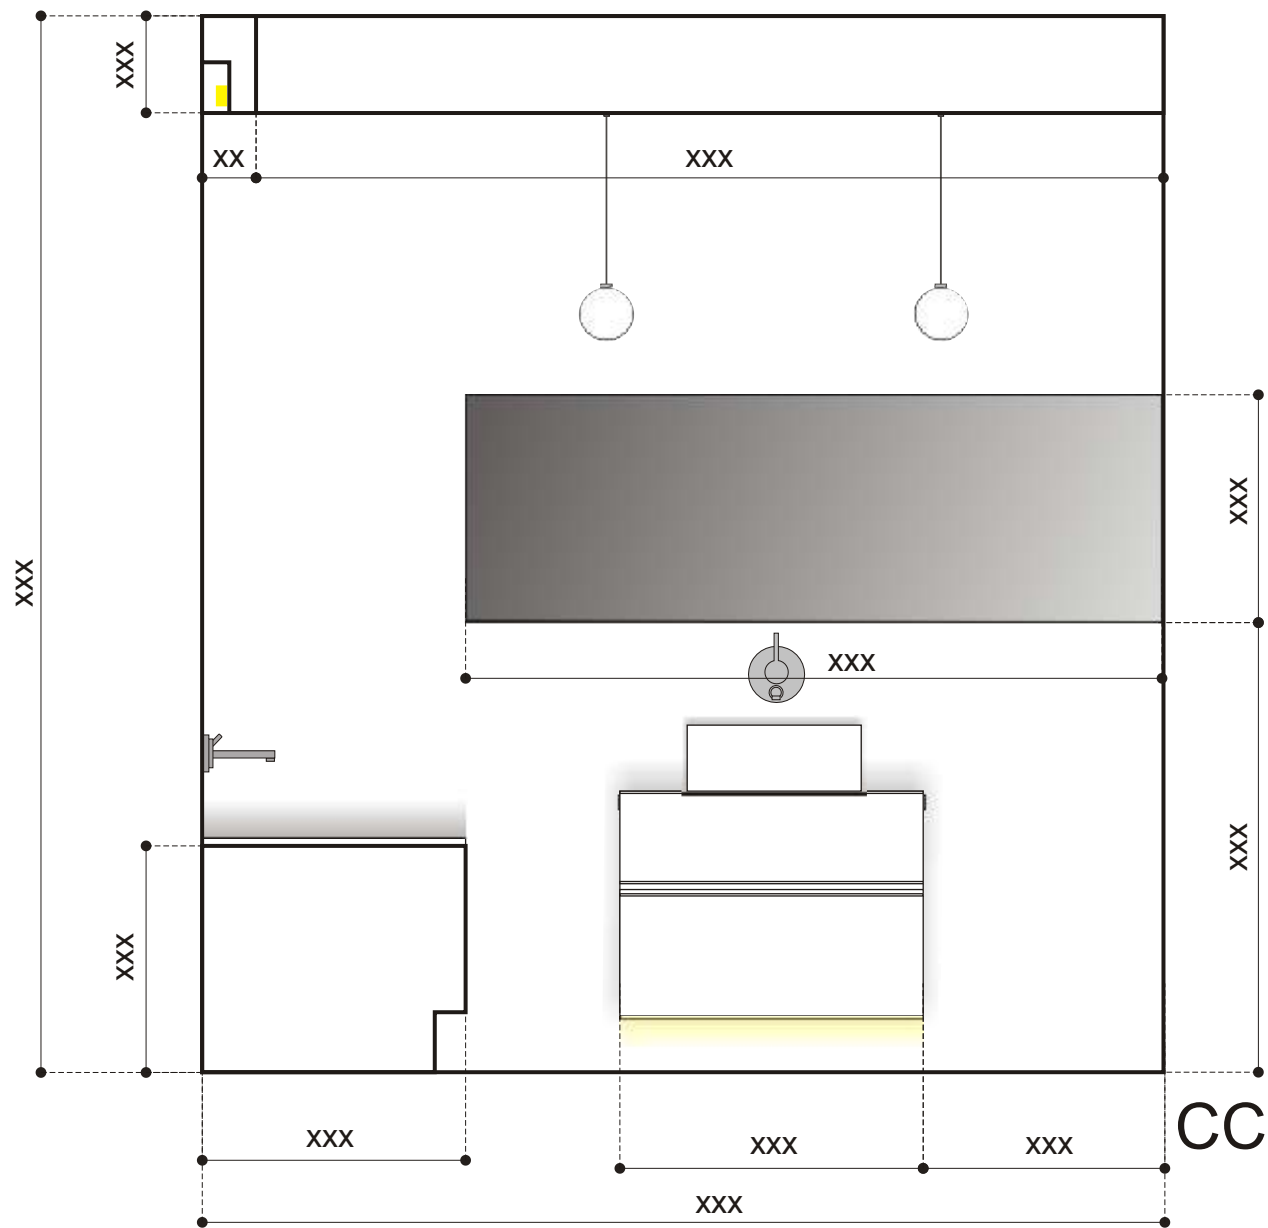

Ważnym elementem jest tu światło - dekoracyjne oprawy przy lustrze i liniowe oświetlenie eksponujące fakturę i kolor mozaiki a także podświetlenie dołu wanny.

To wnętrze to kąpielowa grotka.

Opracowanie zawiera:
przykładową wizualizację wnętrza i dokumentację 2D dopasowaną do projektu dla konkretnego wnętrza o powierzchni 5,6 m²

Nazwa: SCHEMAT ELEKTRYKI
Numer: 05.0
Skala: 1:20
Data:
opracowanie: zespół Ho!Art Studio

Nazwa: SCHEMAT A-A
 ŚCIANY I SPRZĘTY

Numer: 06.0

Skala: 1:20

Data:

opracowanie: zespół Ho!Art Studio

Nazwa: SCHEMAT B-B ŚCIANY I SPRZĘTY
Numer: 07.0
Skala: 1:20
Data:
opracowanie: zespół Ho!Art Studio

Nazwa: SCHEMAT C-C ŚCIANY I SPRZĘTY
Numer: 08.0
Skala: 1:20
Data:
opracowanie: zespół HolArt Studio

Nazwa: SCHEMAT D-D
 ŚCIANY I SPRZĘTY

Numer: 09.0

Skala: 1:20

Data:

opracowanie: zespół HoArt Studio

Płytki podstawowa
148x898 mm

Nazwa: RZUT UKŁAD PŁYTEK
Numer: 10.0
Skala: 1:20
Data:
opracowanie: zespół HolArt Studio

Płytki podstawowa
148x898 mm

Płytki podstawowa
148x898 mm

Płytki podstawowa
148x898 mm

AA

Nazwa: ŚCIANA A-A
UKŁAD PŁYTEK