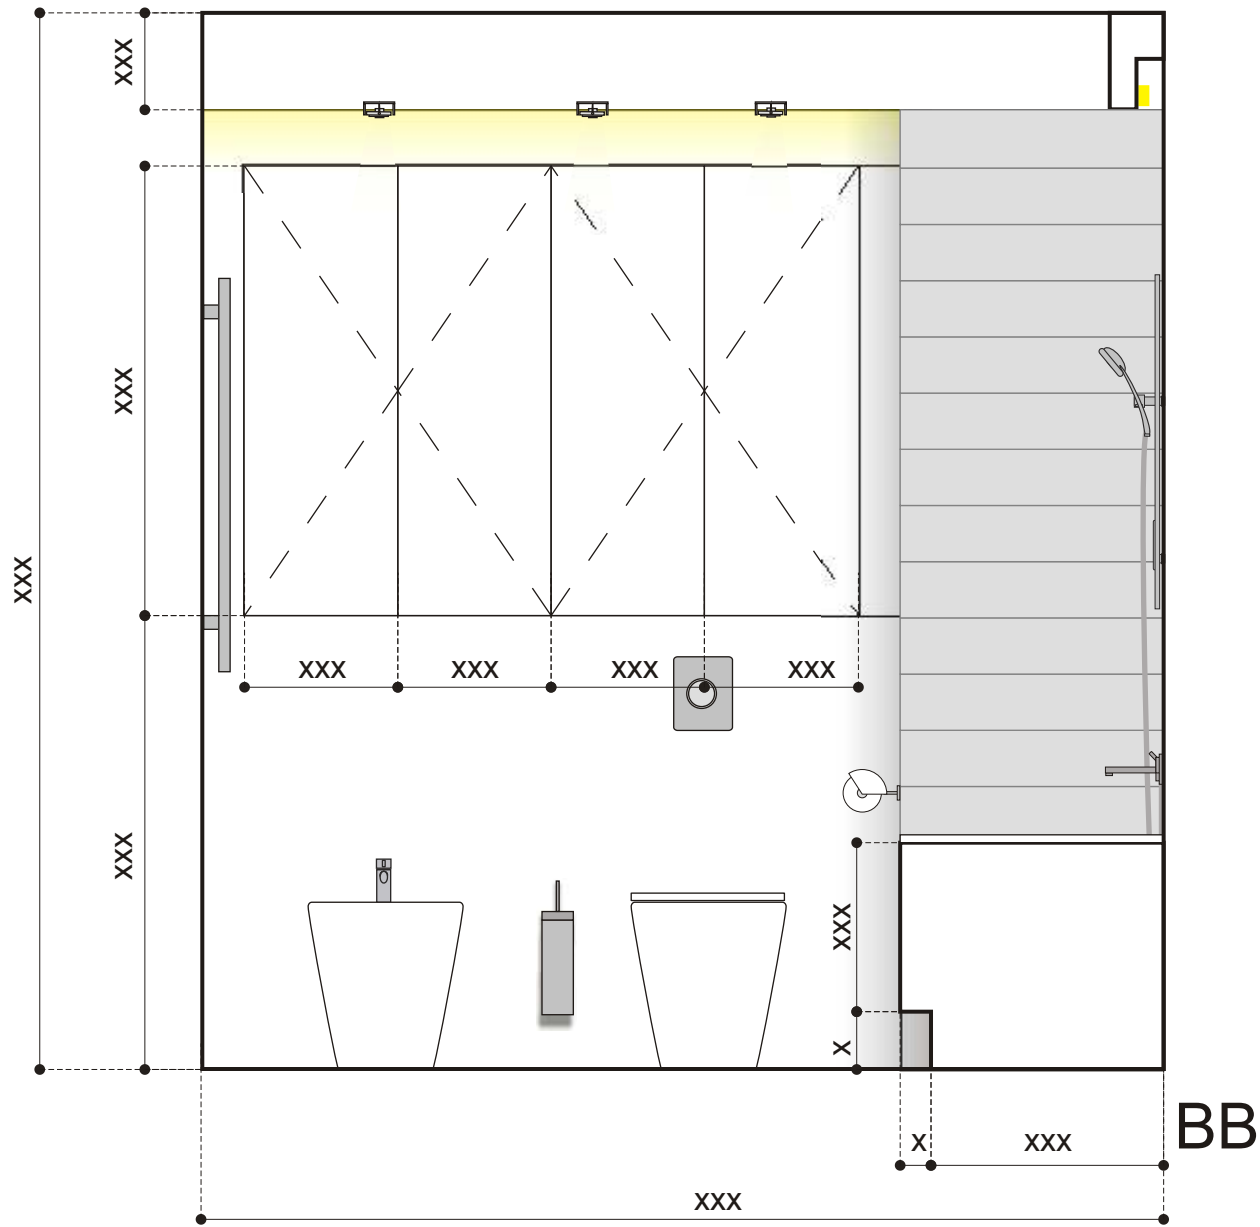

Ważnym elementem jest tu światło - dekoracyjne oprawy przy lustrze i liniowe oświetlenie eksponujące fakturę i kolor mozaiki a także podświetlenie dołu wanny.

To wnętrze to kąpielowa grotka.

Opracowanie zawiera:
przykładową wizualizację wnętrza i dokumentację 2D dopasowaną do projektu dla konkretnego wnętrza o powierzchni 5,6 m²

Nazwa: SCHEMAT ELEKTRYKI
Numer: 05.0
Skala: 1:20
Data:
opracowanie: zespół Ho!Art Studio

Nazwa: SCHEMAT A-A
 ŚCIANY I SPRZĘTY

Numer: 06.0

Skala: 1:20

Data:

opracowanie: zespół Ho!Art Studio

Nazwa: SCHEMAT B-B ŚCIANY I SPRZĘTY
Numer: 07.0
Skala: 1:20
Data:
opracowanie: zespół Ho!Art Studio

Nazwa: SCHEMAT C-C ŚCIANY I SPRZĘTY
Numer: 08.0
Skala: 1:20
Data:
opracowanie: zespół HolArt Studio

Nazwa: SCHEMAT D-D
 ŚCIANY I SPRZĘTY

Numer: 09.0

Skala: 1:20

Data:

opracowanie: zespół HoArt Studio

Płytki podstawowa
148x898 mm

Nazwa: RZUT UKŁAD PŁYTEK
Numer: 10.0
Skala: 1:20
Data:
opracowanie: zespół HolArt Studio

Płytki podstawowa
148x898 mm

Płytki podstawowa
148x898 mm

Płytki podstawowa
148x898 mm

AA

Nazwa: ŚCIANA A-A
UKŁAD PŁYTEK