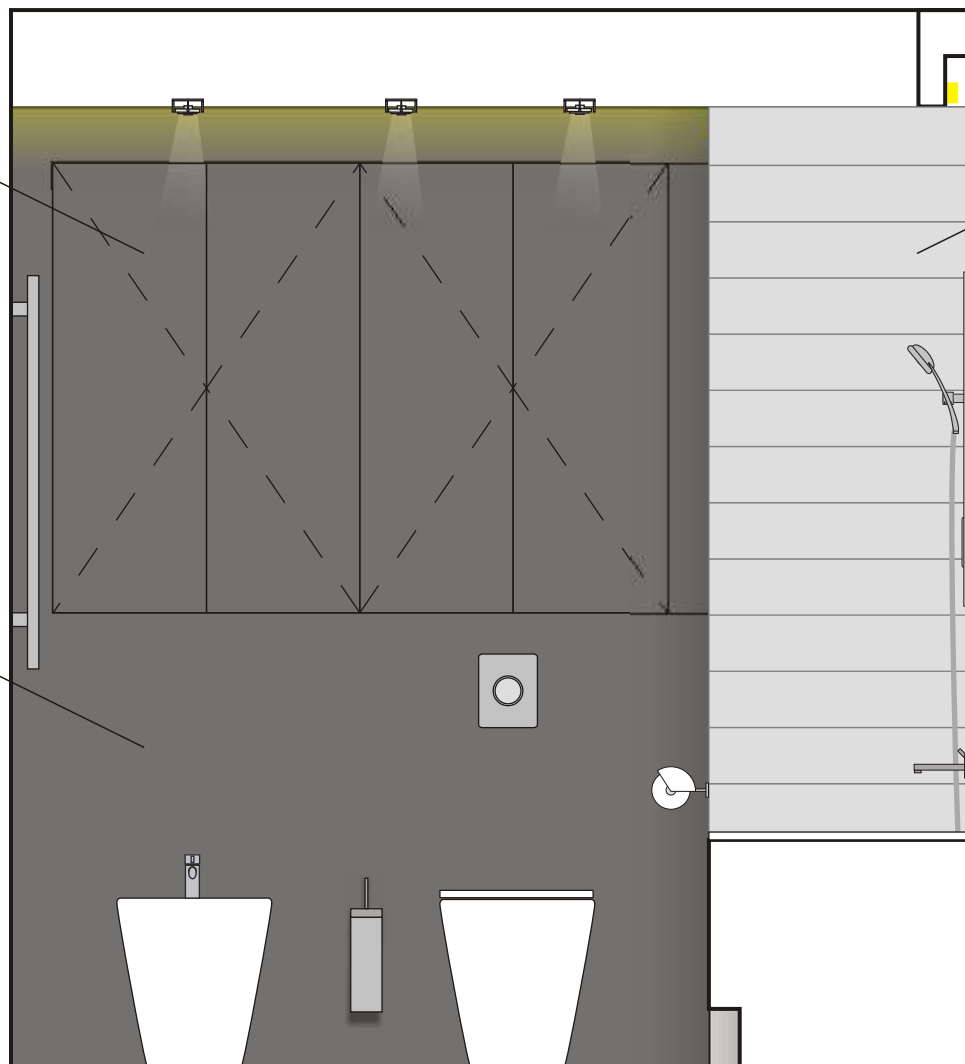

Numer: 11.0

Skala: 1:20

Data:

opracowanie: zespół Ho!Art Studio

zabudowa
mdf, kolor
xxx

zabudowa
mdf, kolor
xxx

Płytki podstawowa
148x898 mm

BB

Nazwa: ŚCIANA B-B UKŁAD PŁYTEK
Numer: 12.0
Skala: 1:20
Data:
opracowanie: zespół HolArt Studio

Płytki podstawowa
148x898 mm

Lustro klejone do ściany
xxx

CC

Szafka na zamówienie
wykończenie mdf xxx

Nazwa: ŚCIANA C-C UKŁAD PŁYTEK
Numer: 13.0
Skala: 1:20
Data:
opracowanie: zespół HolArt Studio