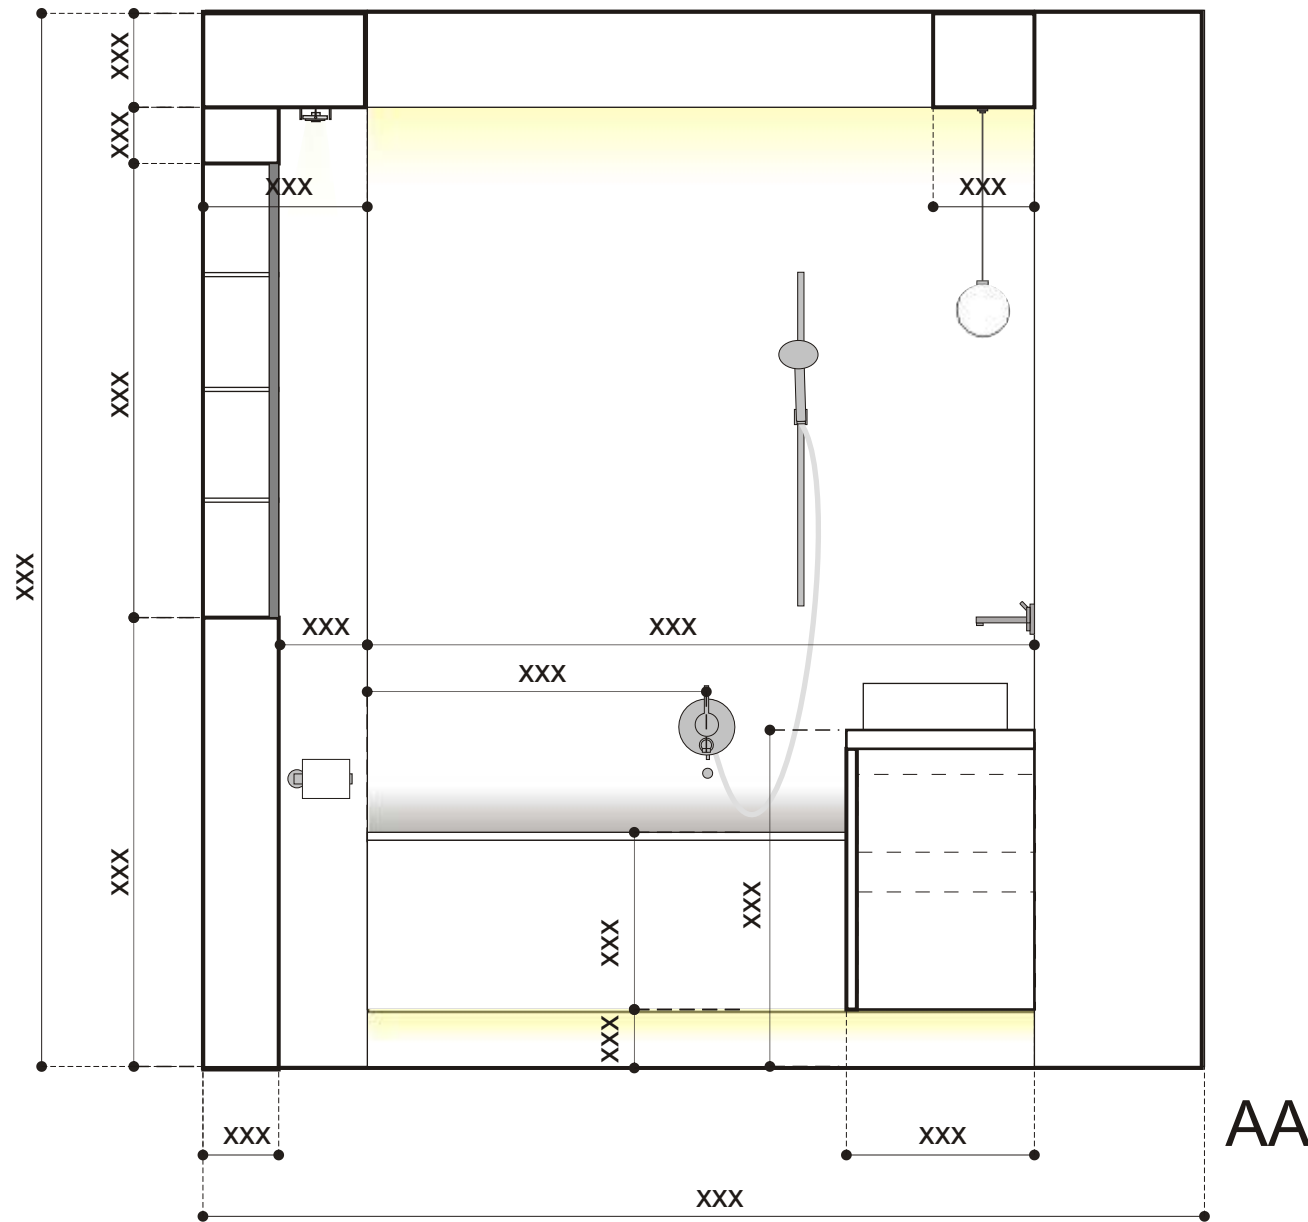

Ważnym elementem jest tu światło - dekoracyjne oprawy przy lustrze i liniowe oświetlenie eksponujące fakturę i kolor mozaiki a także podświetlenie dołu wanny.

To wnętrze to kąpielowa grotka.

Opracowanie zawiera:
przykładową wizualizację wnętrza i dokumentację 2D dopasowaną do projektu dla konkretnego wnętrza o powierzchni 5,6 m²

Data:

opracowanie: zespół HolArt Studio

Nazwa: PRZYKŁADOWA WIZUALIZACJA

Numer: 03.0

Skala: 1:20

Data:

opracowanie: zespół Ho!Art Studio

Nazwa: RZUT - rozmieszczenie sprzętów
Numer: 04.0
Skala: 1:20
Data:
opracowanie: zespół HolArt Studio

Nazwa: SCHEMAT ELEKTRYKI
Numer: 05.0
Skala: 1:20
Data:
opracowanie: zespół Ho!Art Studio

Nazwa: SCHEMAT A-A
 ŚCIANY I SPRZĘTY

Numer: 06.0

Skala: 1:20

Data:

opracowanie: zespół Ho!Art Studio

Nazwa: SCHEMAT B-B ŚCIANY I SPRZĘTY
Numer: 07.0
Skala: 1:20
Data:
opracowanie: zespół Ho!Art Studio

Nazwa: SCHEMAT C-C ŚCIANY I SPRZĘTY
Numer: 08.0
Skala: 1:20
Data:
opracowanie: zespół HolArt Studio

Nazwa: SCHEMAT D-D
 ŚCIANY I SPRZĘTY

Numer: 09.0

Skala: 1:20

Data:

opracowanie: zespół HoArt Studio

Płytki podstawowa
148x898 mm