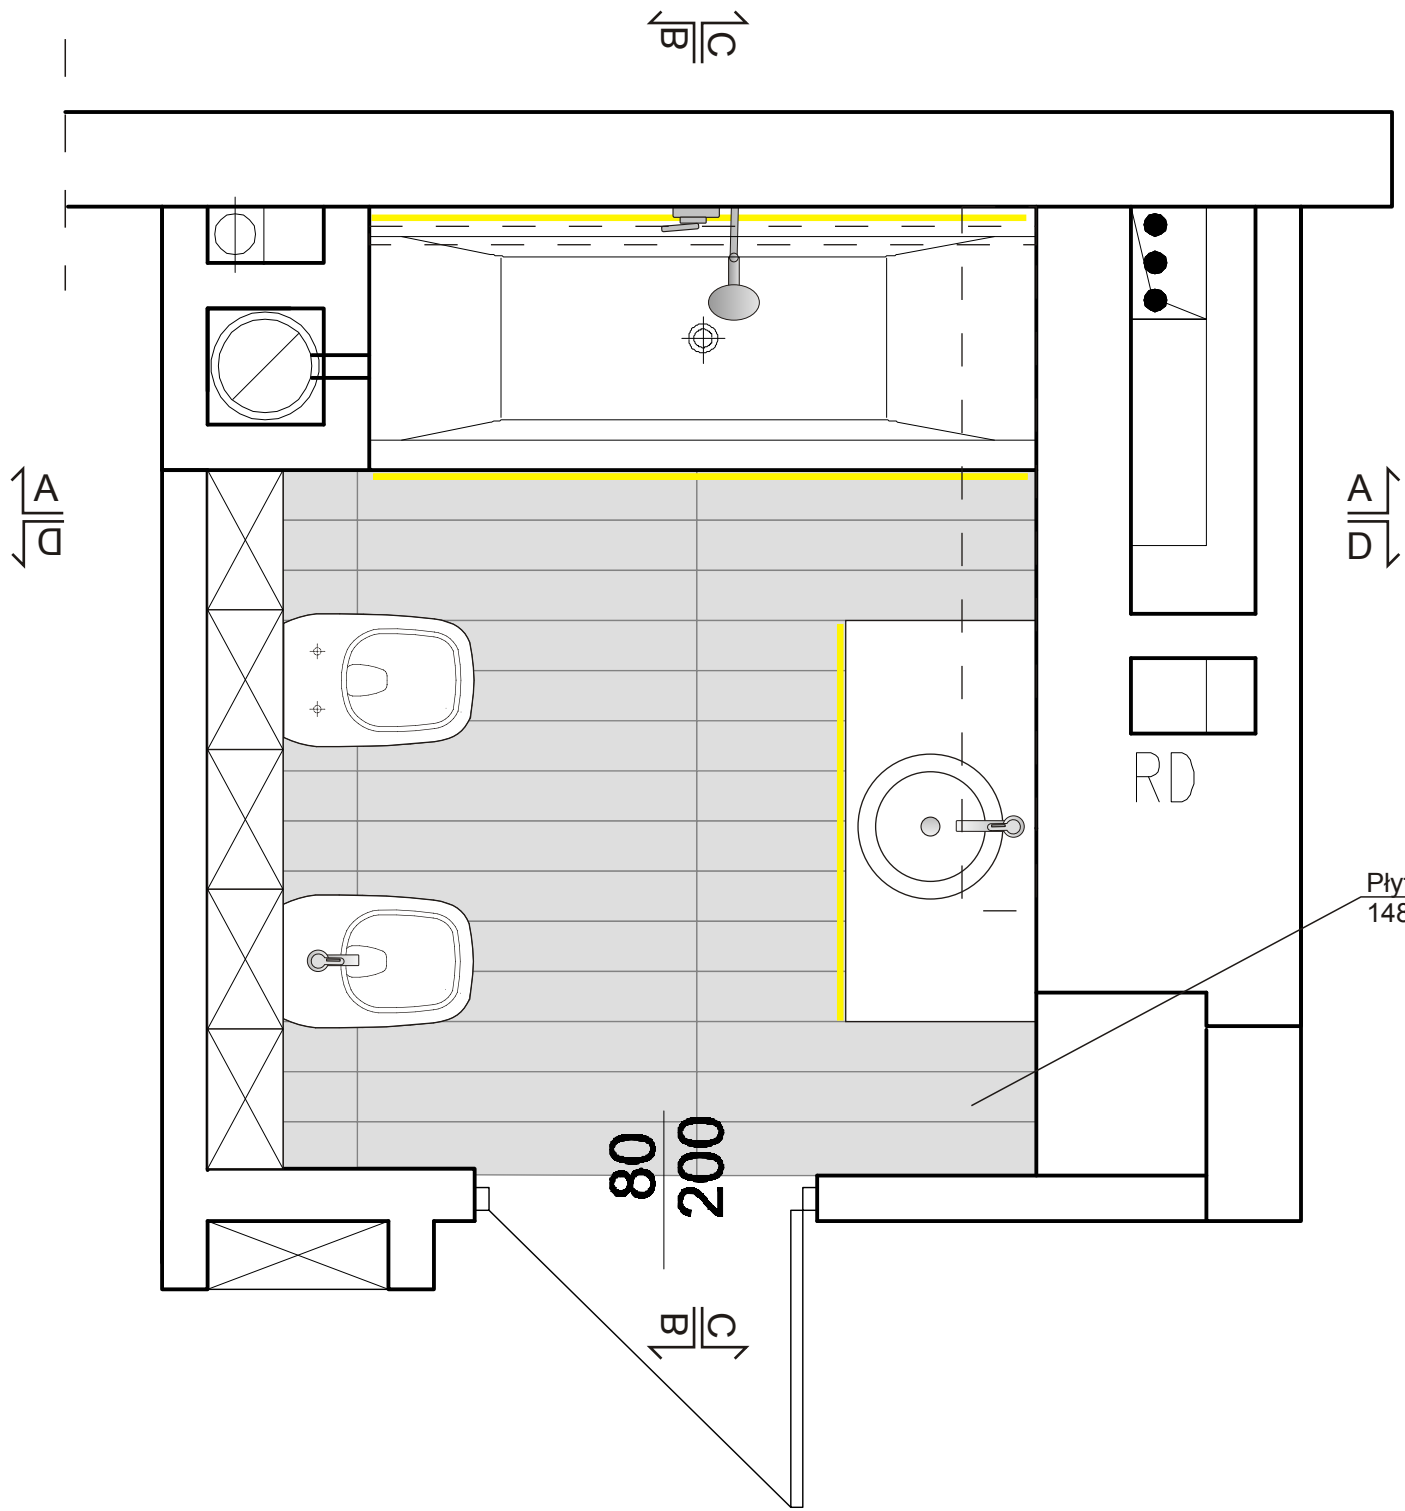

Ważnym elementem jest tu światło - dekoracyjne oprawy przy lustrze i liniowe oświetlenie eksponujące fakturę i kolor mozaiki a także podświetlenie dołu wanny.

To wnętrze to kąpielowa grotka.

Opracowanie zawiera:
przykładową wizualizację wnętrza i dokumentację 2D dopasowaną do projektu dla konkretnego wnętrza o powierzchni 5,6 m²

Nazwa: SCHEMAT ELEKTRYKI
Numer: 05.0
Skala: 1:20
Data:
opracowanie: zespół Ho!Art Studio

Nazwa: SCHEMAT A-A
 ŚCIANY I SPRZĘTY

Numer: 06.0

Skala: 1:20

Data:

opracowanie: zespół Ho!Art Studio

Nazwa: SCHEMAT B-B ŚCIANY I SPRZĘTY
Numer: 07.0
Skala: 1:20
Data:
opracowanie: zespół Ho!Art Studio

Nazwa: SCHEMAT C-C ŚCIANY I SPRZĘTY
Numer: 08.0
Skala: 1:20
Data:
opracowanie: zespół HolArt Studio

Nazwa: SCHEMAT D-D
 ŚCIANY I SPRZĘTY

Numer: 09.0

Skala: 1:20

Data:

opracowanie: zespół HoArt Studio

Płytki podstawowa
148x898 mm

Nazwa: RZUT UKŁAD PŁYTEK
Numer: 10.0
Skala: 1:20
Data:
opracowanie: zespół HolArt Studio

Płytki podstawowa
148x898 mm

Płytki podstawowa
148x898 mm

Płytki podstawowa
148x898 mm

AA

Nazwa: ŚCIANA A-A
UKŁAD PŁYTEK