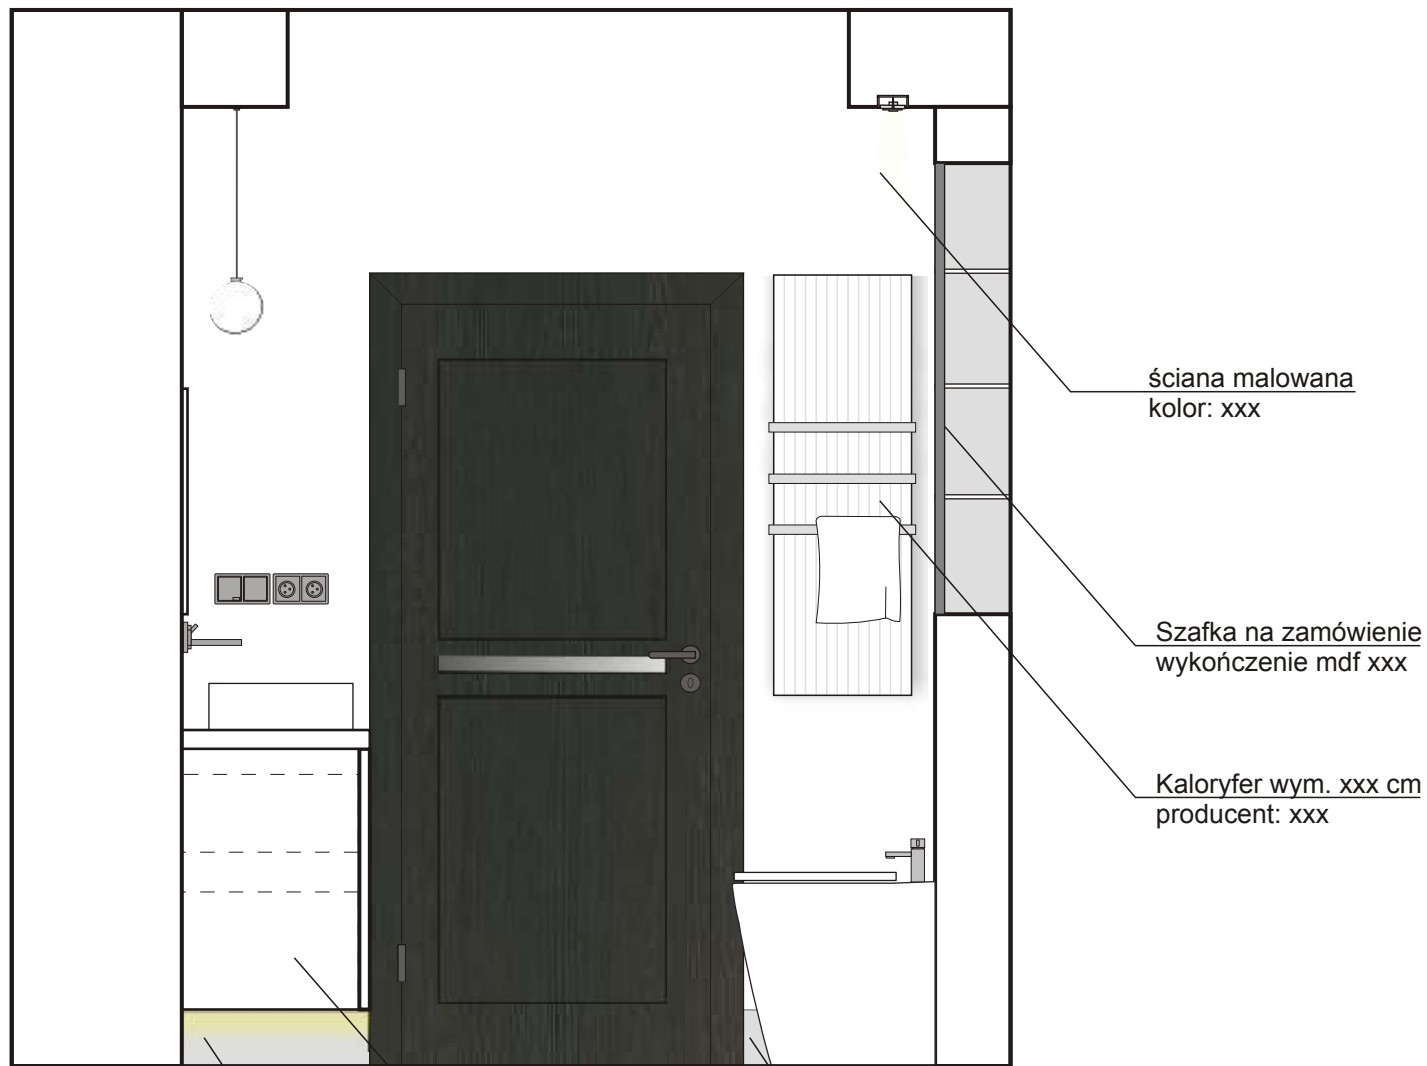

Nazwa: ŚCIANA B-B UKŁAD PŁYTEK
Numer: 12.0
Skala: 1:20
Data:
opracowanie: zespół HolArt Studio

Płytki podstawowa
148x898 mm

Lustro klejone do ściany
xxx

CC

Szafka na zamówienie
wykończenie mdf xxx

Nazwa: ŚCIANA C-C UKŁAD PŁYTEK
Numer: 13.0
Skala: 1:20
Data:
opracowanie: zespół HolArt Studio